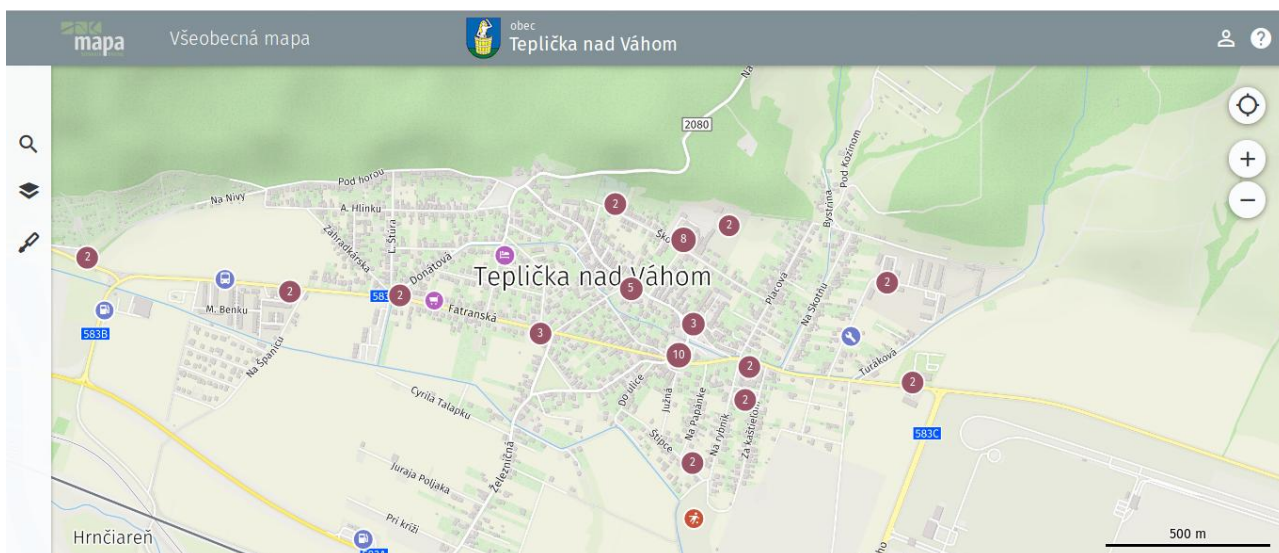

## Mapový portál obce Teplička nad Váhom

Vítame Vás a predstavujeme Vám novinku na našej webovej stránke. Mapový portál je miesto, kde si nájdete jednoducho a rýchlo informácie o vlastníckych vzťahoch, listoch vlastníctva a službách v obci.

### Krok 1:

Otvorte Mapový portál <https://mobec.sk/teplickanadvahom>

Obr. č. 1: Mapový portál po načítaní

### Krok 2:

Po načítaní sa Vám zobrazí mapa obce ako na obrázku vyššie. V ľavom hornom rohu je lišta s nástrojmi (vyhľadávanie, vrstvy, nástroje).

Obr. č. 2: Možnosti vyhľadávania

Nástroj vyhľadávanie dovoľuje vyhľadávanie a vizualizáciu dát podľa adresy, miesta, stavby, parcely reg.C, parcely reg.E, listu vlastníctva, vlastníka. Stačí len vybrať možnosť a napísať do poľa vyhľadávanú informáciu.

Obr. č. 4: Získavanie informácií kliknutím do mapy

Získavať informácie sa dá aj jednoduchým kliknutím na parcelu. Následne sa zobrazia kompletne informácie o pozemku.

Verejná časť Mapového portálu je k dispozícii pre občanov obce priamo z webovej stránky. Oproti iným bezplatným riešeniam (Mapka, Kapor), obsahuje možnosti vyhľadávania podľa viacerých atribútov (vlastníom, adresa, List vlastníctva atď.), obsahuje prepojenie na aktuálny výpis listu vlastníctva, mapy parciel reg.C a E aktualizované na dennej báze, adresné body (adresy) sú zamerané v teréne, územný plán mapy povodňového ohrozenia a ortofoto (letecký) snímok obce (ak sú zakúpené) vo vysokom rozlíšení s licenciou na používanie. Súčasťou sú rôzne nástroje ako susedné parcely, získavanie suradníc, tlač, meranie. Neverejná časť pre účely samosprávy pozostáva z pokročilých funkcií na kontrolu daňovej agendy a iných súčastí (siete atď.), ktoré podliehajú utajeniu.