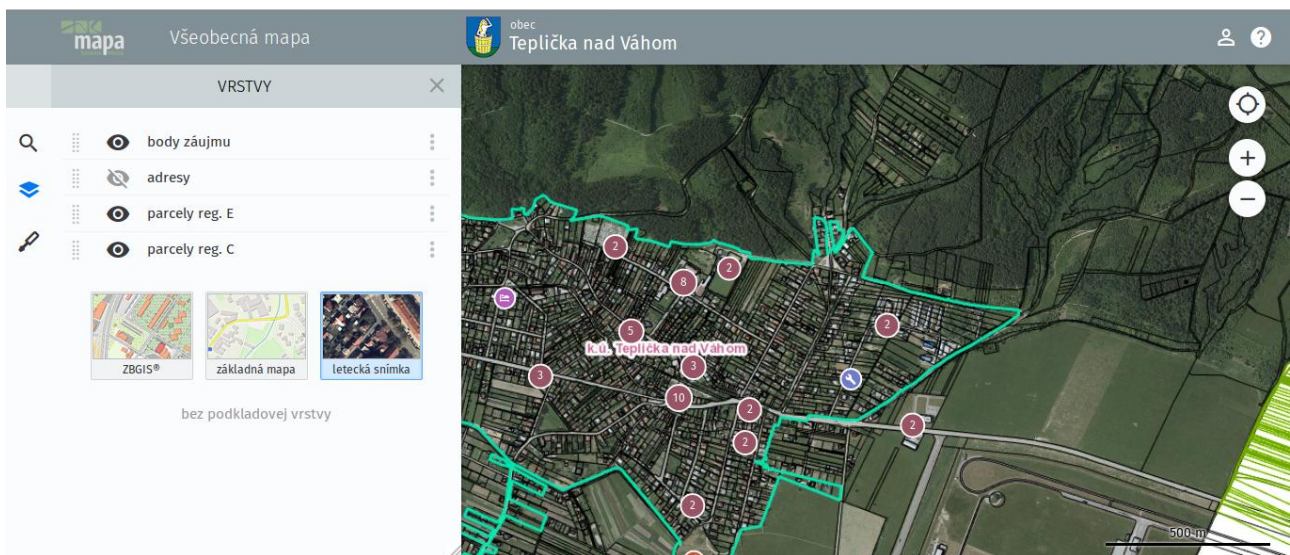

### Krok 1:

Otvorte Mapový portál <https://mobec.sk/teplickanadvahom>

Obr. č. 1: Mapový portál po načítaní

### Krok 2:

Po načítaní sa Vám zobrazí mapa obce ako na obrázku vyššie. V ľavom hornom rohu je lišta s nástrojmi (vyhľadávanie, vrstvy, nástroje).

Obr. č. 2: Možnosti vyhľadávania

Nástroj vyhľadávanie dovoľuje vyhľadávanie a vizualizáciu dát podľa adresy, miesta, stavby, parcely reg.C, parcely reg.E, listu vlastníctva, vlastníka. Stačí len vybrať možnosť a napísať do poľa vyhľadávanú informáciu.

Obr. č. 3: Vrstvy

Nástroj vrstvy zobrazuje všetky dostupné a zverejnené mapové vrstvy. Kliknutím na ikonu oka zapíname alebo vypíname vrstvu.

Pod ikonou vrstvy sa nachádza ikona nástrojov. Medzi nástroje patrí získavanie súradníc, meranie plochy, meranie dĺžky a tlač.

Obr. č. 4: Získavanie informácií kliknutím do mapy

Získavať informácie sa dá aj jednoduchým kliknutím na parcelu. Následne sa zobrazia kompletne informácie o pozemku.

Verejná časť Mapového portálu je k dispozícii pre občanov obce priamo z webovej stránky. Oproti iným bezplatným riešeniam (Mapka, Kapor), obsahuje možnosti vyhľadávania podľa viacerých atribútov (vlastníom, adresa, List vlastníctva atď.), obsahuje prepojenie na aktuálny výpis listu vlastníctva, mapy parciel reg.C a E aktualizované na dennej báze, adresné body (adresy) sú zamerané v teréne, územný plán mapy povodňového ohrozenia a ortofoto (letecký) snímok obce (ak sú zakúpené) vo vysokom rozlíšení s licenciou na používanie. Súčasťou sú rôzne nástroje ako susedné parcely, získavanie suradníc, tlač, meranie. Neverejná časť pre účely samosprávy pozostáva z pokročilých funkcií na kontrolu daňovej agendy a iných súčastí (siete atď.), ktoré podliehajú utajeniu.