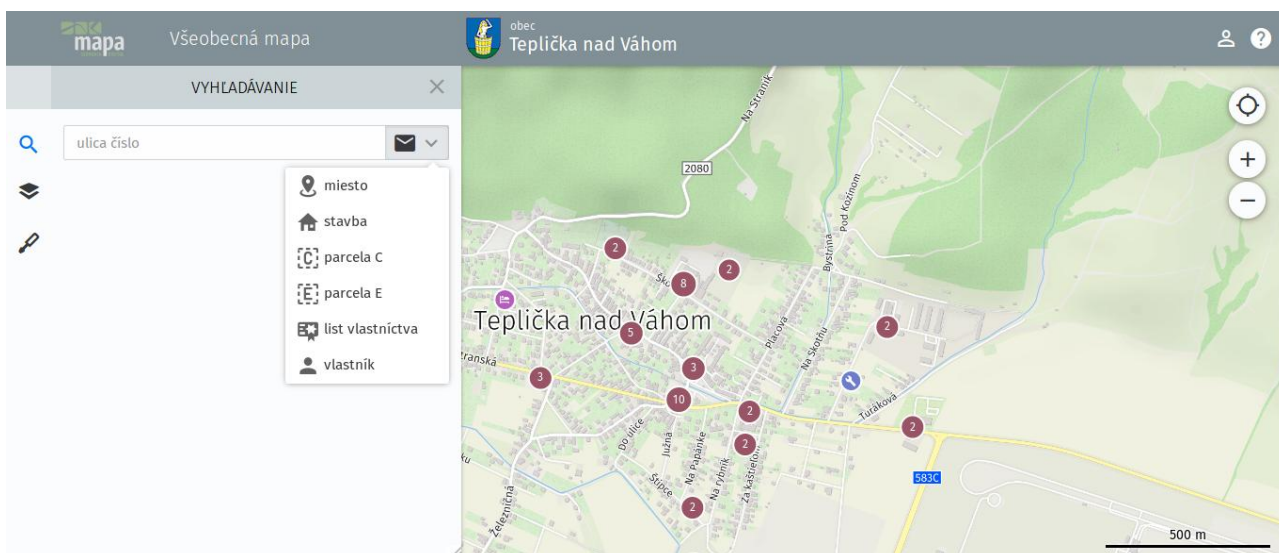

### Krok 1:

Otvorte Mapový portál <https://mobec.sk/teplickanadvahom>

Obr. č. 1: Mapový portál po načítaní

### Krok 2:

Po načítaní sa Vám zobrazí mapa obce ako na obrázku vyššie. V ľavom hornom rohu je lišta s nástrojmi (vyhľadávanie, vrstvy, nástroje).

Obr. č. 2: Možnosti vyhľadávania

Nástroj vyhľadávanie dovoľuje vyhľadávanie a vizualizáciu dát podľa adresy, miesta, stavby, parcely reg.C, parcely reg.E, listu vlastníctva, vlastníka. Stačí len vybrať možnosť a napísať do poľa vyhľadávanú informáciu.

Obr. č. 3: Vrstvy

Nástroj vrstvy zobrazuje všetky dostupné a zverejnené mapové vrstvy. Kliknutím na ikonu oka zapíname alebo vypíname vrstvu.

Pod ikonou vrstvy sa nachádza ikona nástrojov. Medzi nástroje patrí získavanie súradníc, meranie plochy, meranie dĺžky a tlač.

Obr. č. 4: Získavanie informácií kliknutím do mapy

Získavať informácie sa dá aj jednoduchým kliknutím na parcelu. Následne sa zobrazia kompletne informácie o pozemku.

Verejná časť Mapového portálu je k dispozícii pre občanov obce priamo z webovej stránky. Oproti iným bezplatným riešeniam (Mapka, Kapor), obsahuje možnosti vyhľadávania podľa viacerých atribútov (vlastníom, adresa, List vlastníctva atď.), obsahuje prepojenie na aktuálny výpis listu vlastníctva, mapy parciel reg.C a E aktualizované na dennej báze, adresné body (adresy) sú zamerané v teréne, územný plán mapy povodňového ohrozenia a ortofoto (letecký) snímok obce (ak sú zakúpené) vo vysokom rozlíšení s licenciou na používanie. Súčasťou sú rôzne nástroje ako susedné parcely, získavanie suradníc, tlač, meranie. Neverejná časť pre účely samosprávy pozostáva z pokročilých funkcií na kontrolu daňovej agendy a iných súčastí (siete atď.), ktoré podliehajú utajeniu.