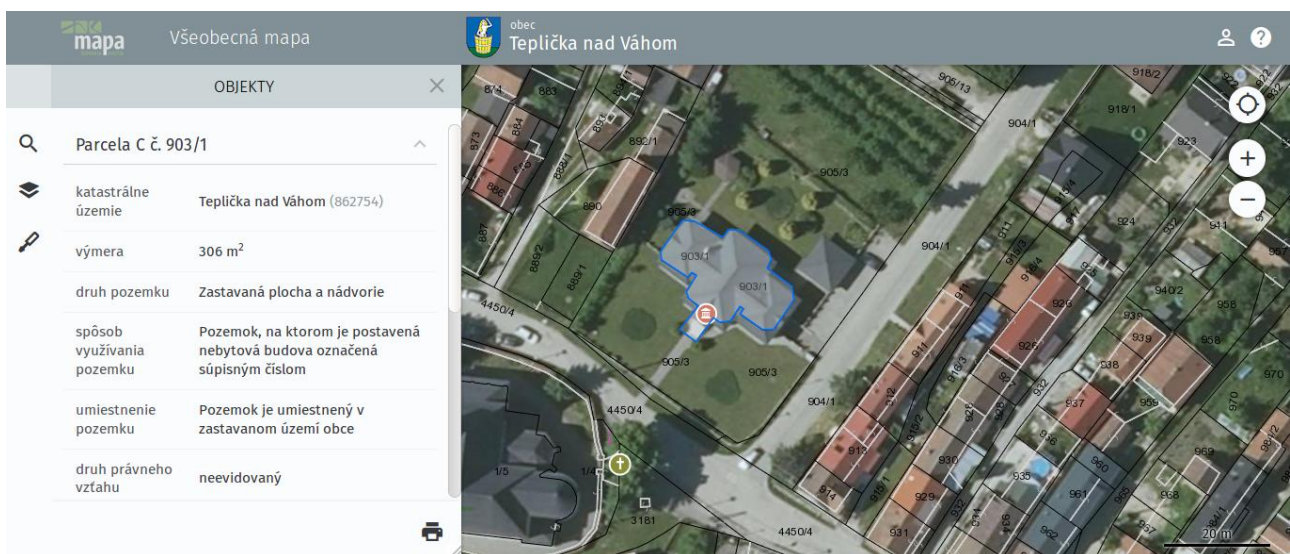

### Krok 1:

Otvorte Mapový portál <https://mobec.sk/teplickanadvahom>

Obr. č. 1: Mapový portál po načítaní

### Krok 2:

Po načítaní sa Vám zobrazí mapa obce ako na obrázku vyššie. V ľavom hornom rohu je lišta s nástrojmi (vyhľadávanie, vrstvy, nástroje).

Obr. č. 2: Možnosti vyhľadávania

Nástroj vyhľadávanie dovoľuje vyhľadávanie a vizualizáciu dát podľa adresy, miesta, stavby, parcely reg.C, parcely reg.E, listu vlastníctva, vlastníka. Stačí len vybrať možnosť a napísať do poľa vyhľadávanú informáciu.

Obr. č. 3: Vrstvy

Nástroj vrstvy zobrazuje všetky dostupné a zverejnené mapové vrstvy. Kliknutím na ikonu oka zapíname alebo vypíname vrstvu.

Pod ikonou vrstvy sa nachádza ikona nástrojov. Medzi nástroje patrí získavanie súradníc, meranie plochy, meranie dĺžky a tlač.

Obr. č. 4: Získavanie informácií kliknutím do mapy

Získavať informácie sa dá aj jednoduchým kliknutím na parcelu. Následne sa zobrazia kompletne informácie o pozemku.

Verejná časť Mapového portálu je k dispozícii pre občanov obce priamo z webovej stránky. Oproti iným bezplatným riešeniam (Mapka, Kapor), obsahuje možnosti vyhľadávania podľa viacerých atribútov (vlastníom, adresa, List vlastníctva atď.), obsahuje prepojenie na aktuálny výpis listu vlastníctva, mapy parciel reg.C a E aktualizované na dennej báze, adresné body (adresy) sú zamerané v teréne, územný plán mapy povodňového ohrozenia a ortofoto (letecký) snímok obce (ak sú zakúpené) vo vysokom rozlíšení s licenciou na používanie. Súčasťou sú rôzne nástroje ako susedné parcely, získavanie suradníc, tlač, meranie. Neverejná časť pre účely samosprávy pozostáva z pokročilých funkcií na kontrolu daňovej agendy a iných súčastí (siete atď.), ktoré podliehajú utajeniu.