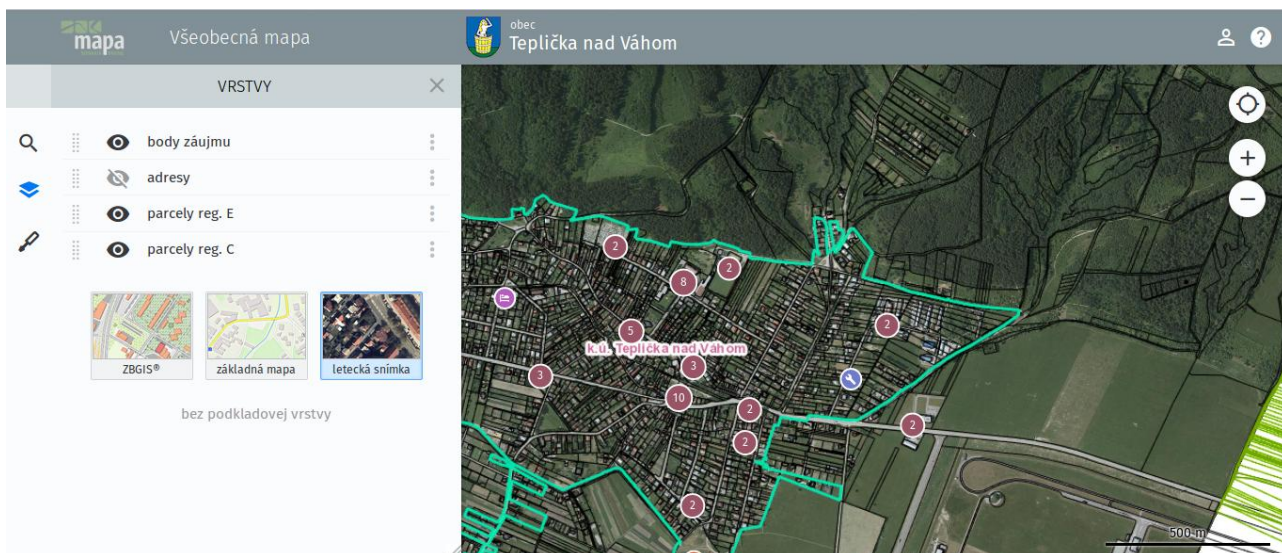

### Krok 1:

Otvorte Mapový portál <https://mobec.sk/teplickanadvahom>

Obr. č. 1: Mapový portál po načítaní

### Krok 2:

Po načítaní sa Vám zobrazí mapa obce ako na obrázku vyššie. V ľavom hornom rohu je lišta s nástrojmi (vyhľadávanie, vrstvy, nástroje).

Obr. č. 2: Možnosti vyhľadávania

Nástroj vyhľadávanie dovoľuje vyhľadávanie a vizualizáciu dát podľa adresy, miesta, stavby, parcely reg.C, parcely reg.E, listu vlastníctva, vlastníka. Stačí len vybrať možnosť a napísať do poľa vyhľadávanú informáciu.

Obr. č. 3: Vrstvy

Nástroj vrstvy zobrazuje všetky dostupné a zverejnené mapové vrstvy. Kliknutím na ikonu oka zapíname alebo vypíname vrstvu.

Pod ikonou vrstvy sa nachádza ikona nástrojov. Medzi nástroje patrí získavanie súradníc, meranie plochy, meranie dĺžky a tlač.

Obr. č. 4: Získavanie informácií kliknutím do mapy

Získavať informácie sa dá aj jednoduchým kliknutím na parcelu. Následne sa zobrazia kompletne informácie o pozemku.

Verejná časť Mapového portálu je k dispozícii pre občanov obce priamo z webovej stránky. Oproti iným bezplatným riešeniam (Mapka, Kapor), obsahuje možnosti vyhľadávania podľa viacerých atribútov (vlastníom, adresa, List vlastníctva atď.), obsahuje prepojenie na aktuálny výpis listu vlastníctva, mapy parciel reg.C a E aktualizované na dennej báze, adresné body (adresy) sú zamerané v teréne, územný plán mapy povodňového ohrozenia a ortofoto (letecký) snímok obce (ak sú zakúpené) vo vysokom rozlíšení s licenciou na používanie. Súčasťou sú rôzne nástroje ako susedné parcely, získavanie suradníc, tlač, meranie. Neverejná časť pre účely samosprávy pozostáva z pokročilých funkcií na kontrolu daňovej agendy a iných súčastí (siete atď.), ktoré podliehajú utajeniu.