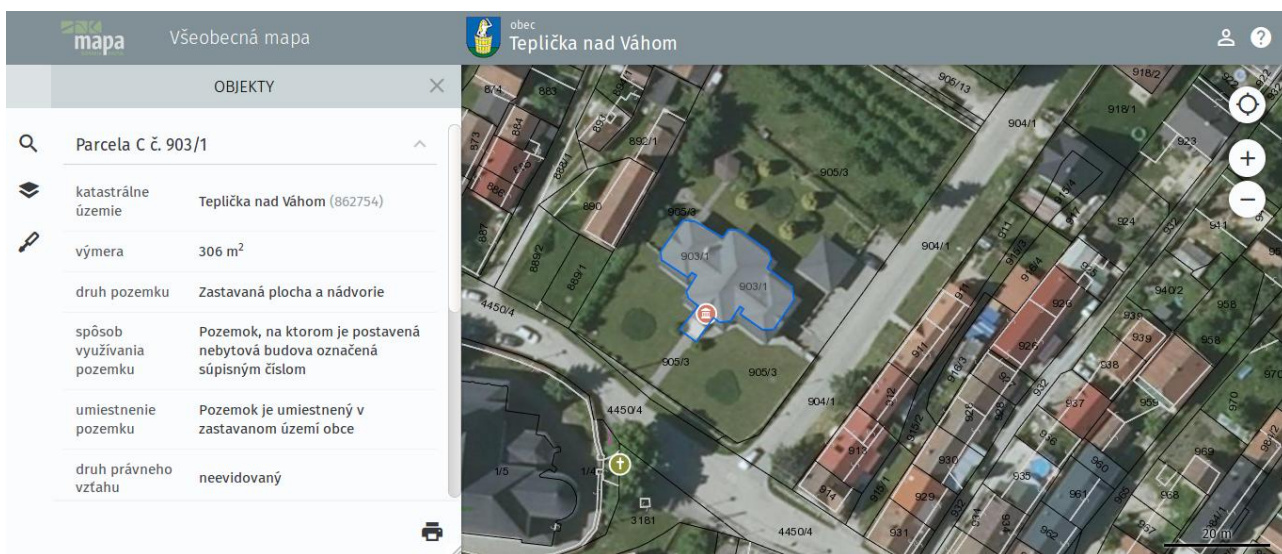

### Krok 1:

Otvorte Mapový portál <https://mobec.sk/teplickanadvahom>

Obr. č. 1: Mapový portál po načítaní

### Krok 2:

Po načítaní sa Vám zobrazí mapa obce ako na obrázku vyššie. V ľavom hornom rohu je lišta s nástrojmi (vyhľadávanie, vrstvy, nástroje).

Obr. č. 2: Možnosti vyhľadávania

Nástroj vyhľadávanie dovoľuje vyhľadávanie a vizualizáciu dát podľa adresy, miesta, stavby, parcely reg.C, parcely reg.E, listu vlastníctva, vlastníka. Stačí len vybrať možnosť a napísať do poľa vyhľadávanú informáciu.

Obr. č. 3: Vrstvy

Nástroj vrstvy zobrazuje všetky dostupné a zverejnené mapové vrstvy. Kliknutím na ikonu oka zapíname alebo vypíname vrstvu.

Pod ikonou vrstvy sa nachádza ikona nástrojov. Medzi nástroje patrí získavanie súradníc, meranie plochy, meranie dĺžky a tlač.

Obr. č. 4: Získavanie informácií kliknutím do mapy

Získavať informácie sa dá aj jednoduchým kliknutím na parcelu. Následne sa zobrazia kompletne informácie o pozemku.

Verejná časť Mapového portálu je k dispozícii pre občanov obce priamo z webovej stránky. Oproti iným bezplatným riešeniam (Mapka, Kapor), obsahuje možnosti vyhľadávania podľa viacerých atribútov (vlastníom, adresa, List vlastníctva atď.), obsahuje prepojenie na aktuálny výpis listu vlastníctva, mapy parciel reg.C a E aktualizované na dennej báze, adresné body (adresy) sú zamerané v teréne, územný plán mapy povodňového ohrozenia a ortofoto (letecký) snímok obce (ak sú zakúpené) vo vysokom rozlíšení s licenciou na používanie. Súčasťou sú rôzne nástroje ako susedné parcely, získavanie suradníc, tlač, meranie. Neverejná časť pre účely samosprávy pozostáva z pokročilých funkcií na kontrolu daňovej agendy a iných súčastí (siete atď.), ktoré podliehajú utajeniu.